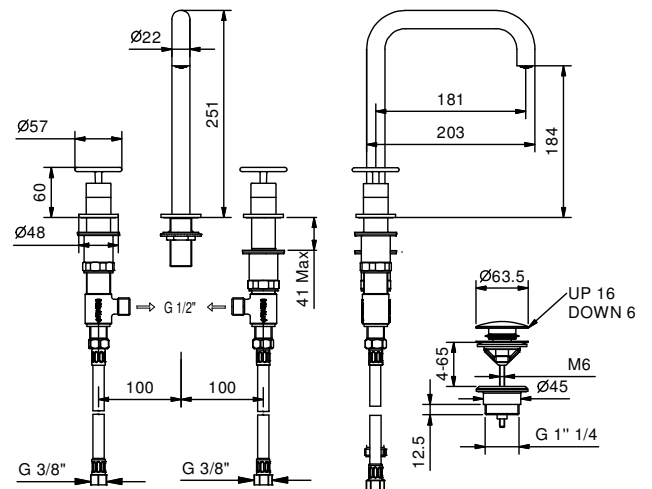

АРТ. P007

Смеситель для раковины на 3 отверстия

- вылет 18,2 см
- ручки
- ограничитель потока воды до 5 л/мин при 3 бар
- картридж керамический 90°
- подводка
- ДОННЫЙ КЛАПАН НАЖИМНОГО ТИПА

Отделки:

☐ **Matt Gun Metal PVD** 47 P5 P007

Проект:

Комната:

Дата:

Комментарии:

Аэратор 1,5 л / мин

Давление (бар)	Поток воды (Л/мин)
0,5	3,5
1	5,5
2	5,6
3	5,64
4	5,5

Сертификаты: